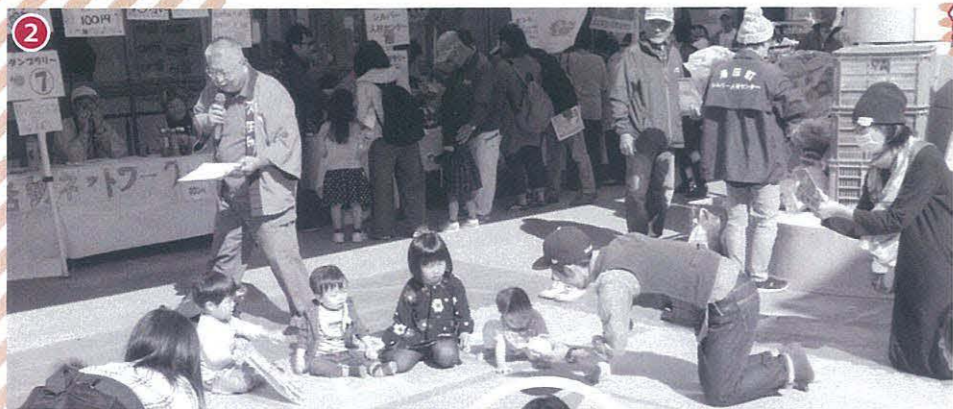

ぐちよきはあ

第16回 スマイルフェスタ in かいた

令和元年11月2日(土) 海田町福祉センターにて、「第16回スマイルフェスタ in かいた」を開催！ 昨年は西日本豪雨災害もあり2年ぶりの開催で、延べ2,000名の来場がありました。皆様、ありがとうございました！

参加ボランティア団体 ご紹介 (写真の番号は下記のボランティア団体を表しています)

1 あじさいの会	13 なんでも隊	22 海田なかよし実習所
2 お楽しみ一座	14 かいたのヒマワリ屋さん	23 海田町老人クラブ連合会
3 海田おもちゃの病院	15 子育て支援サークル「くすくす」	24 トヨタカラーラ広島 矢野店
4 かがやき	16 安芸の郷	25 海田小学校
5 つぼみ		26 海田東小学校
6 なかよし		27 海田西小学校
7 ふれあい上映会		28 海田南小学校
8 まごころ	17 安芸薬剤師会	29 海田住民活動ネットワーク
9 六ツ星	18 海田町民生委員児童委員協議会	30 行政相談委員協議会
10 森のくまさん	19 海田町公衆衛生推進協議会	31 海田郷土文化研究会
11 やまびこ	20 海田町消防団女性部	32 海田高等学校家政科
12 いきいきサロン	21 海田町シルバー人材センター	

小さく保育園園児が開会式を盛上げました